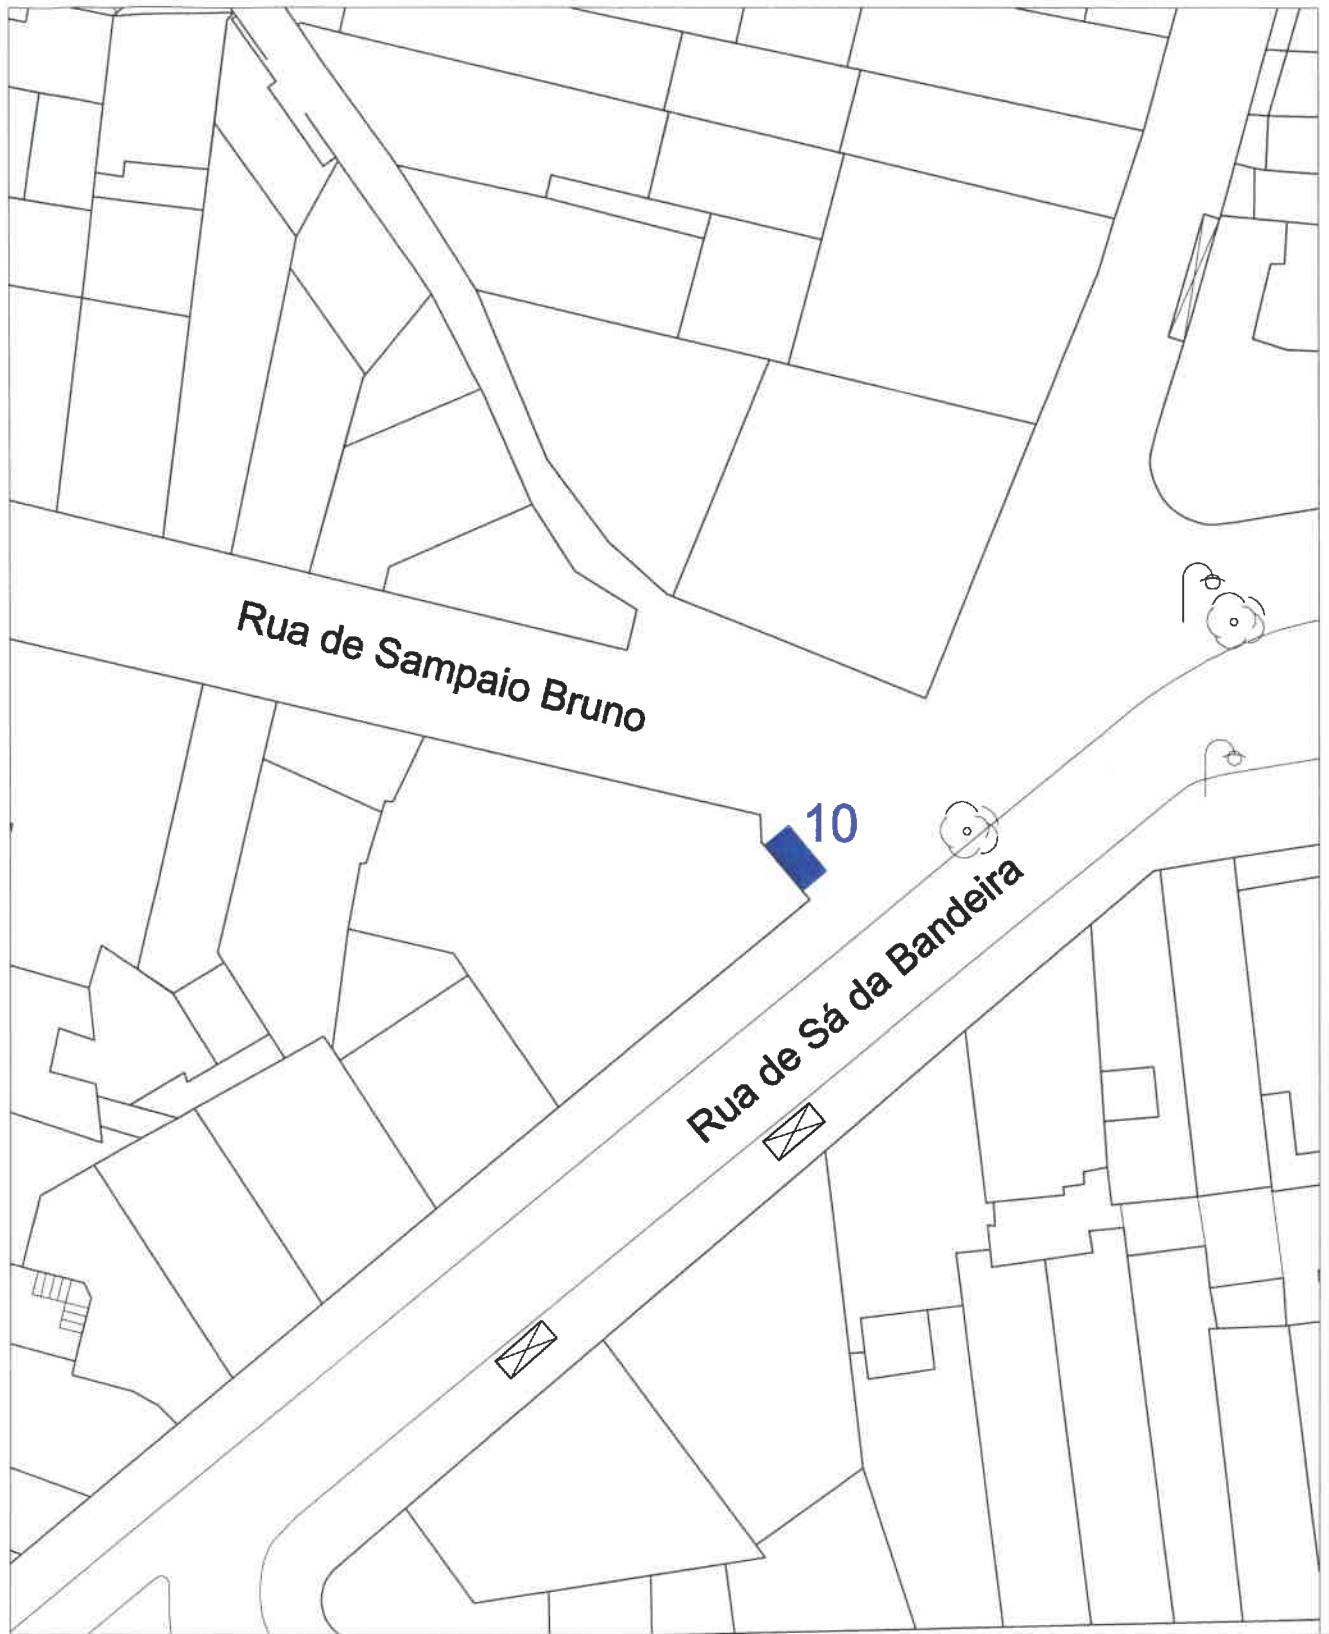

Venda Ambulante

**S. João
(Sampaio Bruno)**