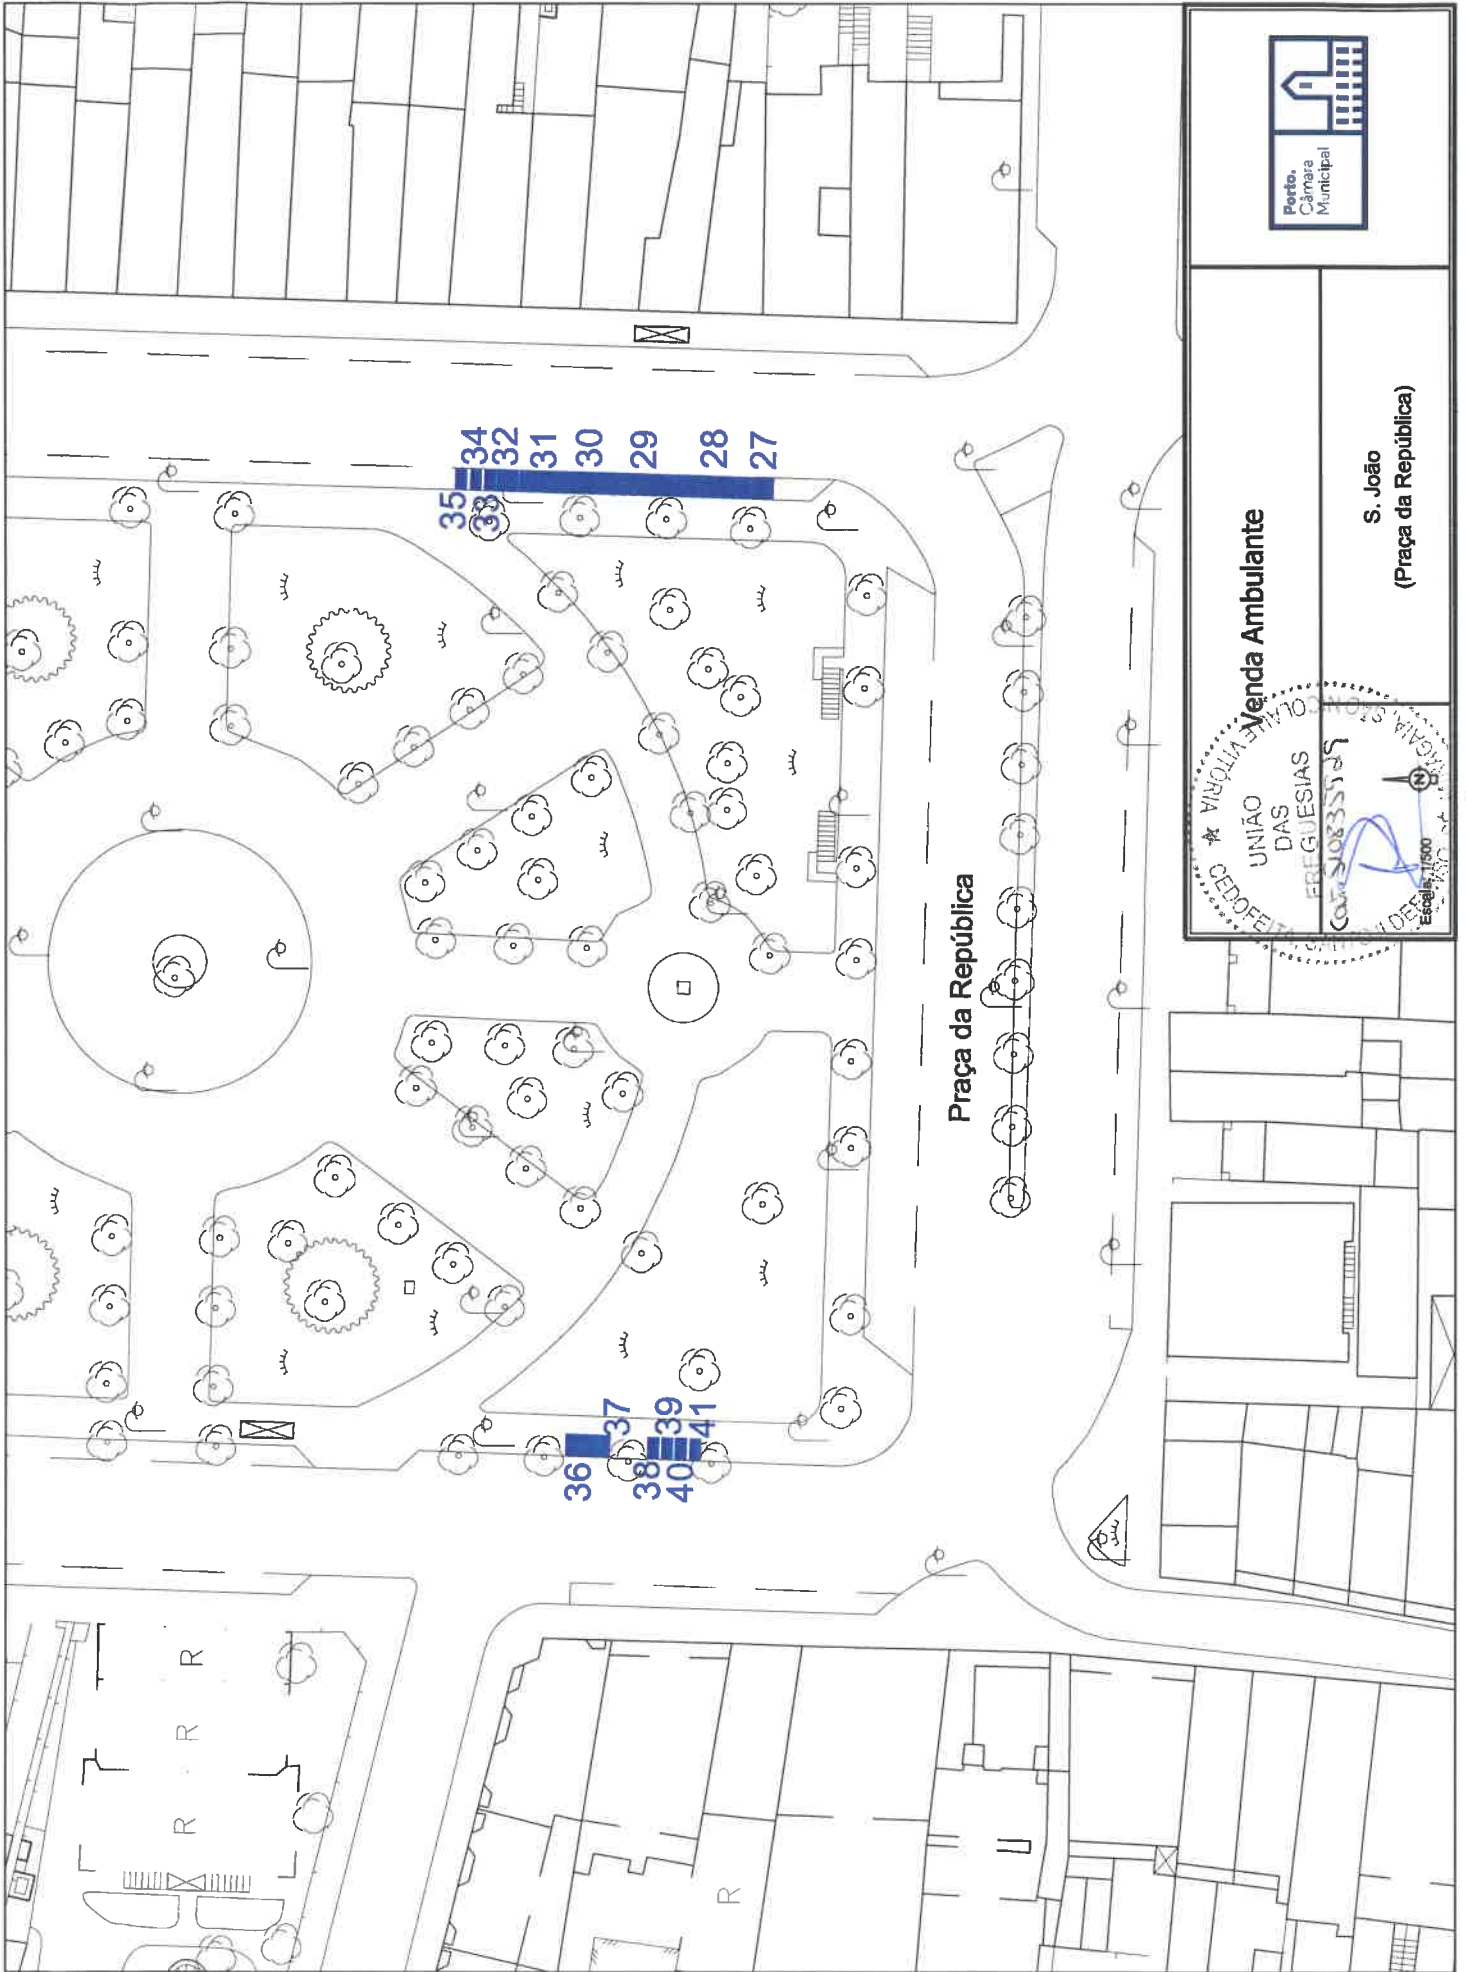

**S. João
(Sampaio Bruno)**

Venda Ambulante

**S. João
(Batalha)**

Venda Ambulante

S. João
(Praça da República)

Praça do Exército Libertador

42

R/R
C.C.

Venda Ambulante

Escala: 1/500

S. João
(Praça Exército Libertador)

Venda Ambulante

S. João
(Praça do Marquês)