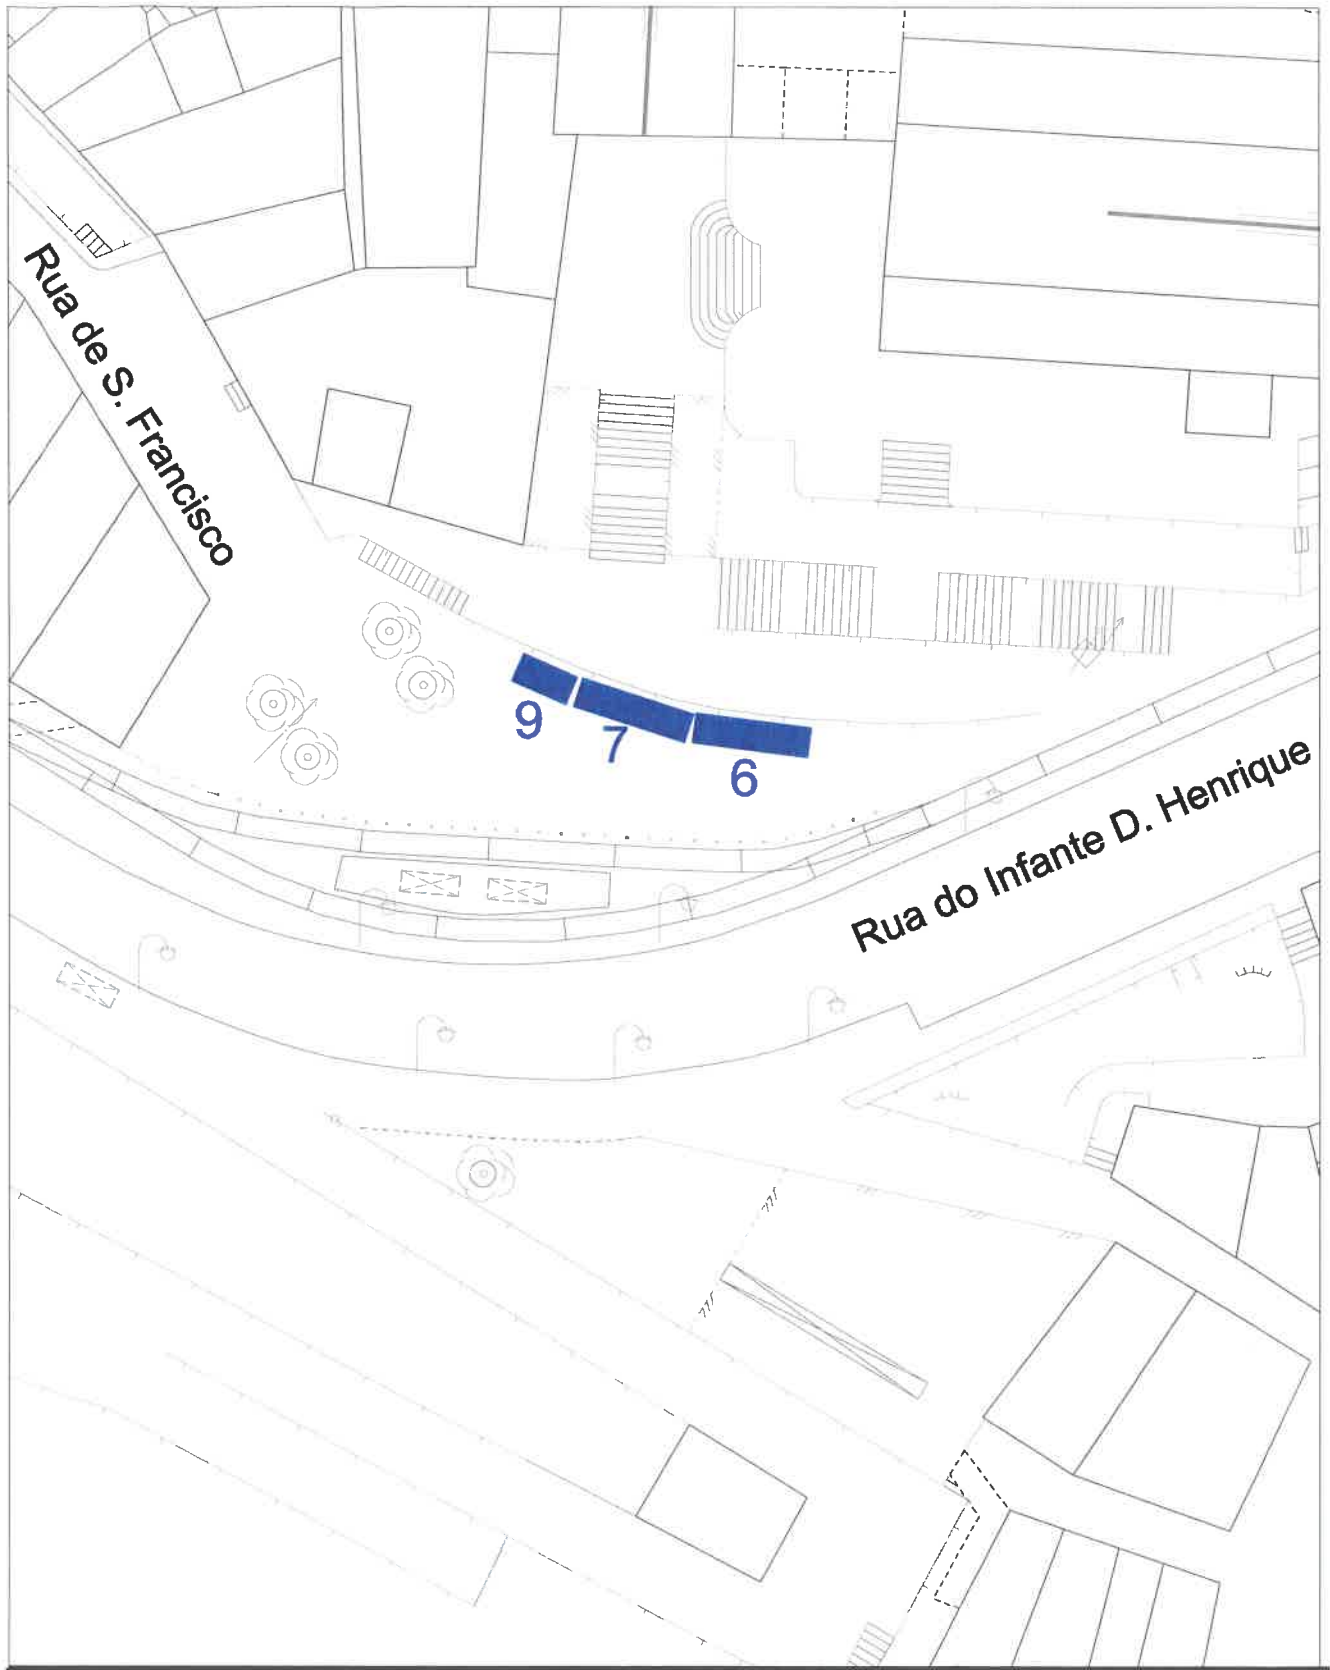

Alamedas das Fontainhas

5
3 4
2 1

<p>UNIAO DAS FREQUENCIAS CANT. 510 835 729 SANTO ILDEFONSO, SÉ, MIRAFLORES, SÃO MIGUEL DE ALFAIATE, VILA VERDE, VILA VITÓRIA</p>	<h3>Venda Ambulante</h3>	<p>Porto. Câmara Municipal</p>
<p>Escala: 1/500</p>	<p>S. João (Fontainhas)</p>	

**S. João
(Sampaio Bruno)**

Venda Ambulante

**S. João
(Batalha)**

Venda Ambulante

S. João
(Praça da República)

Praça do Exército Libertador

42

R/R
C.C.

Venda Ambulante

Escala: 1/500

S. João
(Praça Exército Libertador)

Venda Ambulante

S. João
(Praça do Marquês)